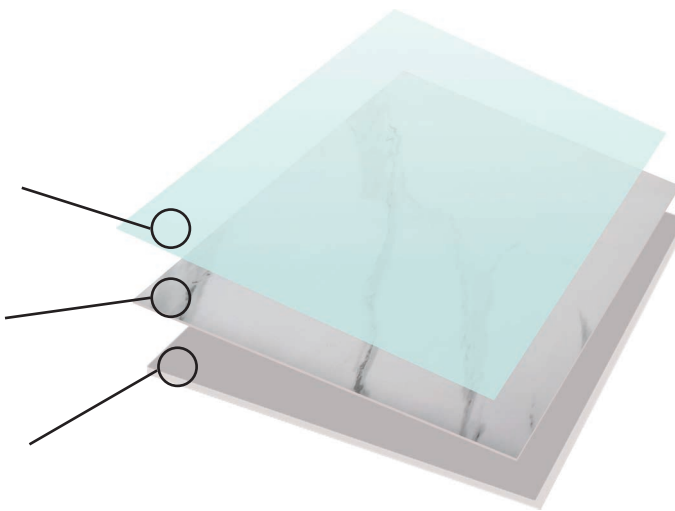

**CDC**

**TECH**

**Panneau mural**

**GUIDE DE PRODUIT**

Pellicule de protection

Pellicule d'image HD

Mélange pierre & PVC

**PROTECTION**

**IMPERMÉABLE**

**IGNIFUGE**

**PROTECTION  
CONTRE ÉRAFLURE**

Item no.	Couleur	Dimension	UPC code
CDC78190	Calacatta Oro	4' x 8' x 4mm	6 89133 78190 3

PROTECTION

IMPERMEABLE

IGNIFUGE

PROTECTION  
CONTRE ERAFLURE

Item no.	Couleur	Dimension	UPC code
CDC78193	Calacatta Grigio	4' x 8' x 4mm	6 89133 78193 4

PROTECTION

IMPERMEABLE

IGNIFUGE

PROTECTION  
CONTRE ERAFLURE

Item no.	Couleur	Dimension	UPC code
CDC78191	Marbre noir	4' x 8' x 4mm	6 89133 78191 0

Item no.	Couleur	Dimension	UPC code
CDC78194	Marbre gris	4' x 8' x 4mm	6 89133 78194 1